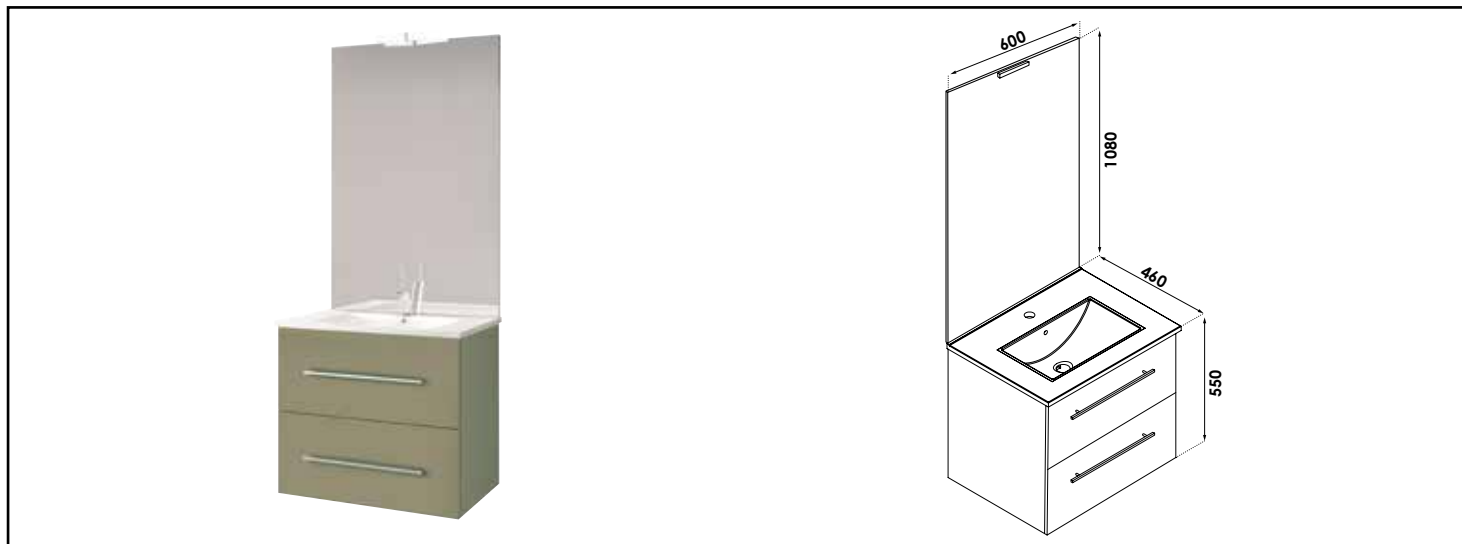

Référence : 401512079

MEUBLE COMPLET SUSP. NEW YORK AVEC MIROIR AFFL - LARG. 60 CM - VERT MENTHE

CARACTÉRISTIQUES

Meuble à suspendre finition vert menthe, plan céramique blanche simple vasque intégrée avec trop plein
 Dimensions : Largeur : 60cm x Profondeur : 46cm x Hauteur : 55cm
 Corps de meuble avec vide sanitaire 8cm
 Plan céramique blanc extra-plat, épaisseur : 18mm
 Dimension de la cuve : 435x255x120mm
 Structure du caisson (façade et corps) en panneaux de particules mélaminé hydrofuge, épaisseur : 16mm
 2 tiroirs à ouverture totale et fermeture amortie
 Poignées en métal, finition chromée mat
 1 miroir affleurant collé sur panneau hydrofuge de 16mm avec applique LED classe 2 IP44, hauteur : 108cm
 Accessoires en options : pieds réglables en hauteur : de 29 à 31cm
 Livré pré-monté, sans robinetterie, sans visserie de fixation murale, sans vidage
 Fabrication européenne
 Norme PEFC
 Ecotaxe en sus